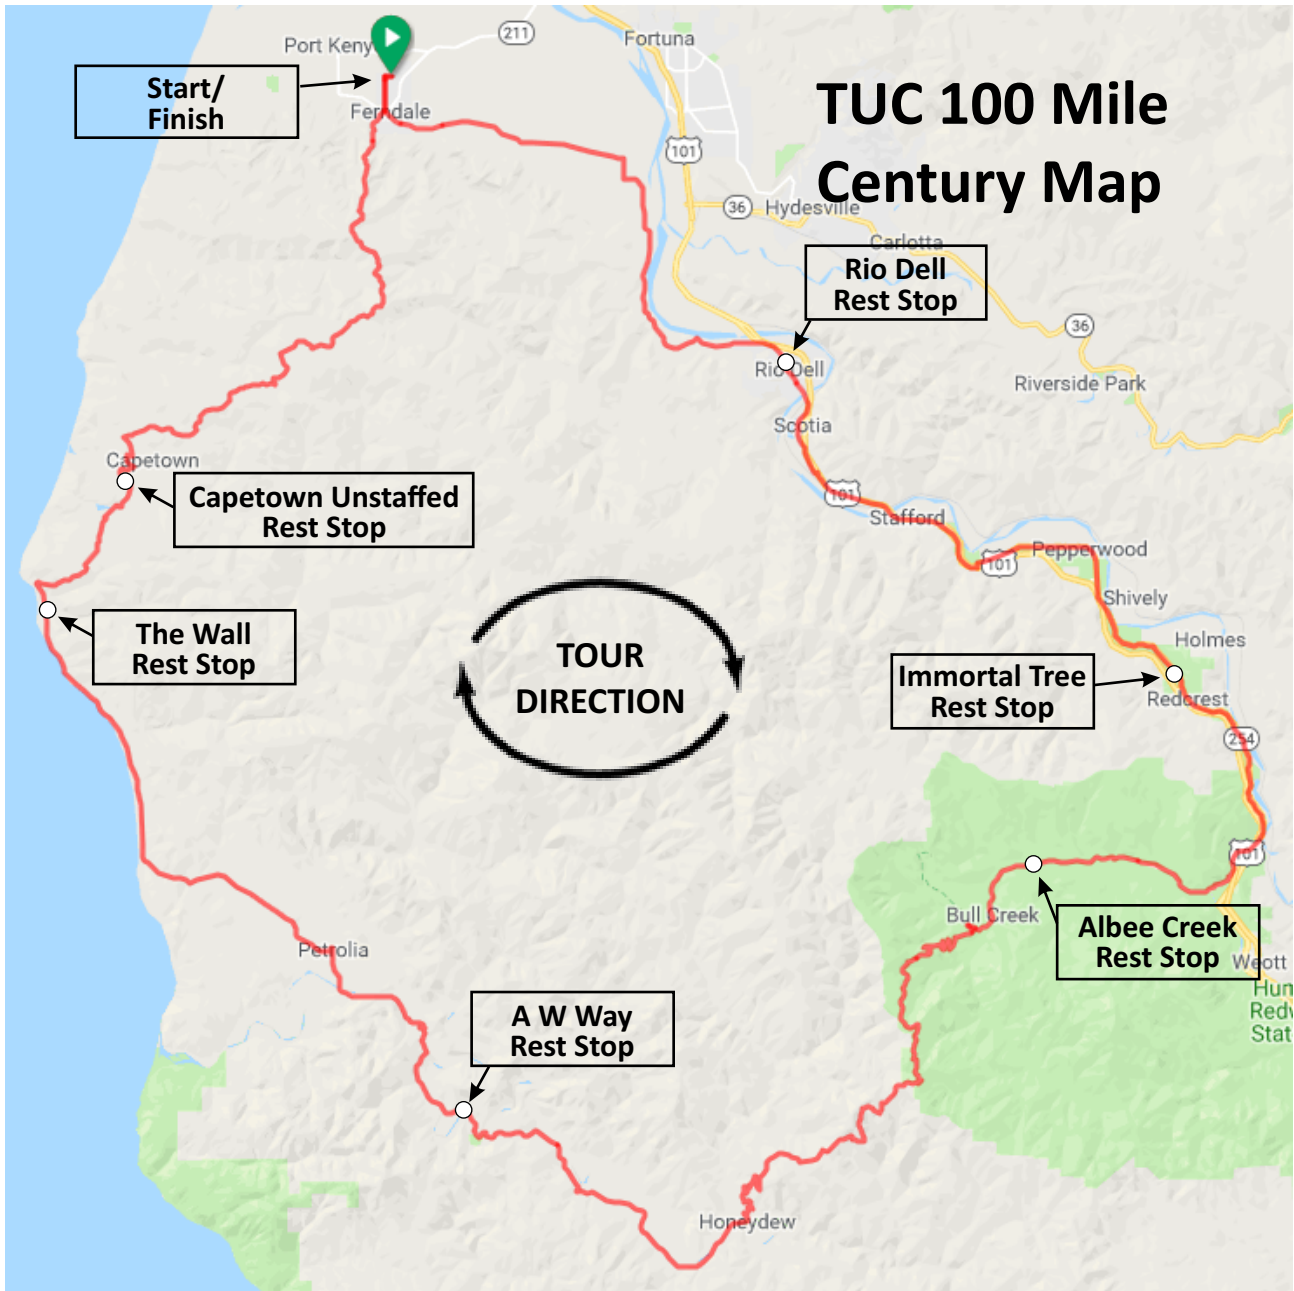

TUC 100 Mile Century Map

**Start/
Finish**

**Rio Dell
Rest Stop**

**Capetown Unstaffed
Rest Stop**

**The Wall
Rest Stop**

**Immortal Tree
Rest Stop**

**Albee Creek
Rest Stop**

**A W Way
Rest Stop**